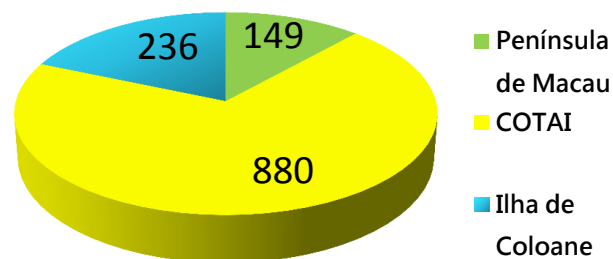

Número de quartos dos empreendimentos hoteleiros concluídos em 2017