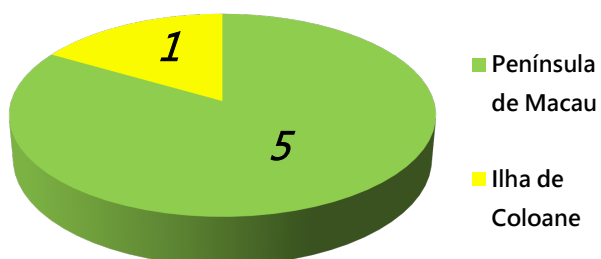

- Em 2020, concluíram-se 6 empreendimentos hoteleiros, totalizando 2 245 quartos.

Dados estatísticos relativos aos empreendimentos hoteleiros concluídos em 2020

Zona	Empreendimento	N.º de quartos	Área bruta de construção (m ²)	N.º de lugares de estacionamento	
				Veículos ligeiros	Motociclos
Península de Macau	5	1 435	5 350	10	3
Ilha da Taipa	0	0	0	0	0
COTAI	0	0	0	0	0
Ilha de Coloane	1	810	34 348	381	280
Total	6	2 245	39 698	391	283

Número de empreendimentos hoteleiros concluídos em 2020

Número de quartos dos empreendimentos hoteleiros concluídos em 2020