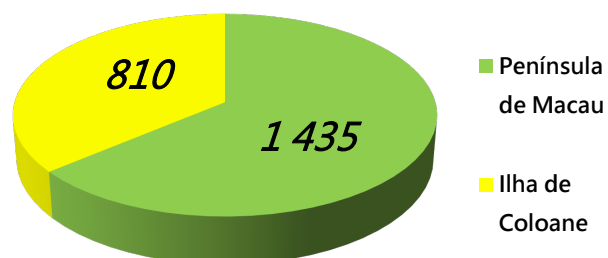

- Em 2020, concluíram-se 6 empreendimentos hoteleiros, totalizando 2 245 quartos.

Dados estatísticos relativos aos empreendimentos hoteleiros concluídos em 2020

Zona	Empreendimento	N.º de quartos	Área bruta de construção (m ²)	N.º de lugares de estacionamento	
				Veículos ligeiros	Motociclos
Península de Macau	5	1 435	5 350	10	3
Ilha da Taipa	0	0	0	0	0
COTAI	0	0	0	0	0
Ilha de Coloane	1	810	34 348	381	280
Total	6	2 245	39 698	391	283

Número de empreendimentos hoteleiros concluídos em 2020

Número de quartos dos empreendimentos hoteleiros concluídos em 2020